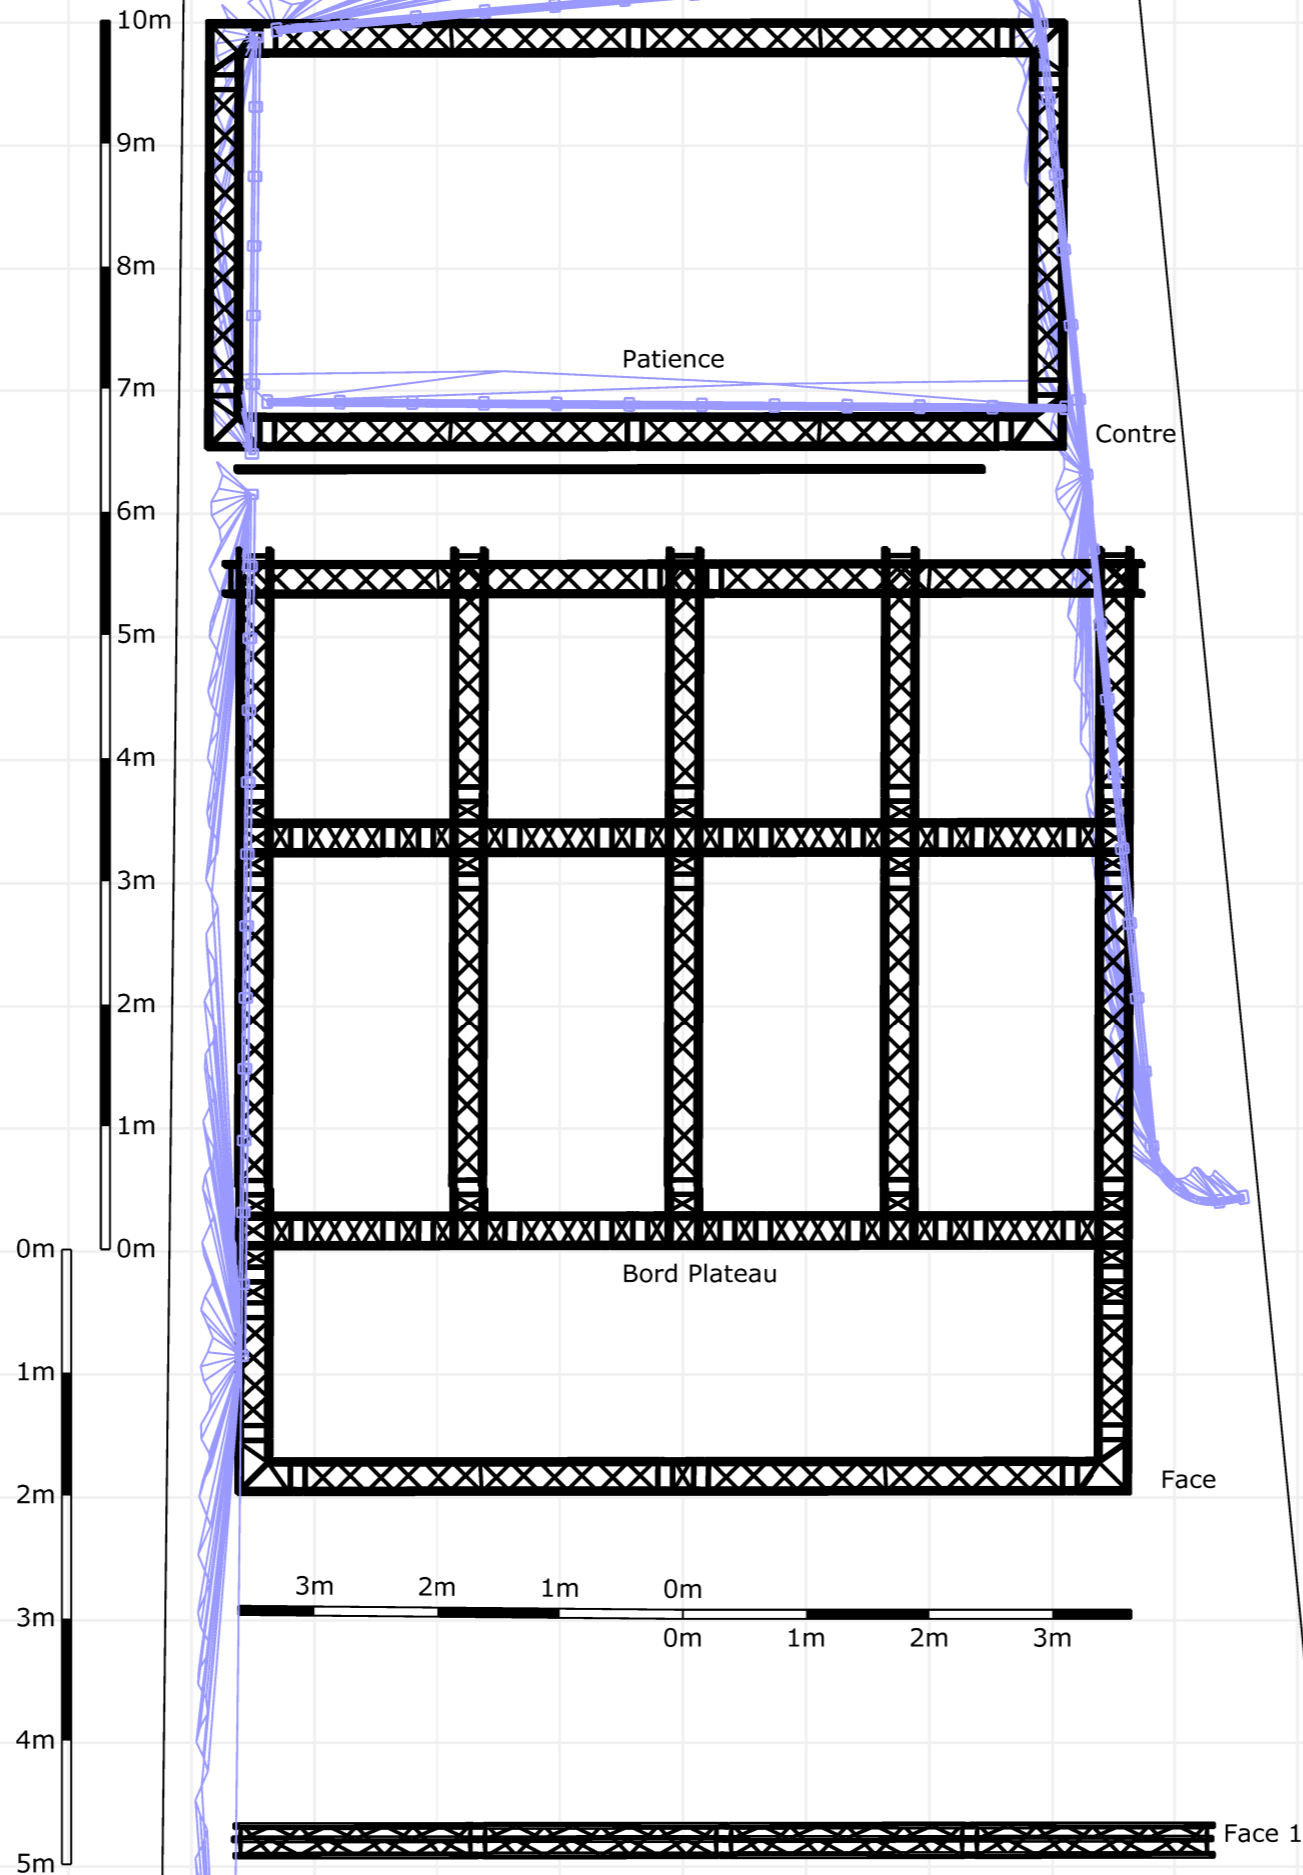

# IOTA - GRILL Technique

Boite noire :  
7,2m x 6,6m  
Hauteur sous grill :  
4,3m

Face à 2m du bord plateau  
Face1 à 5m du bord plateau  
Contre à 6,5m du bord plateau

Layer key	
OBJETS : Règles	■
pendrillons	■
SOL	■
TRUSS	■