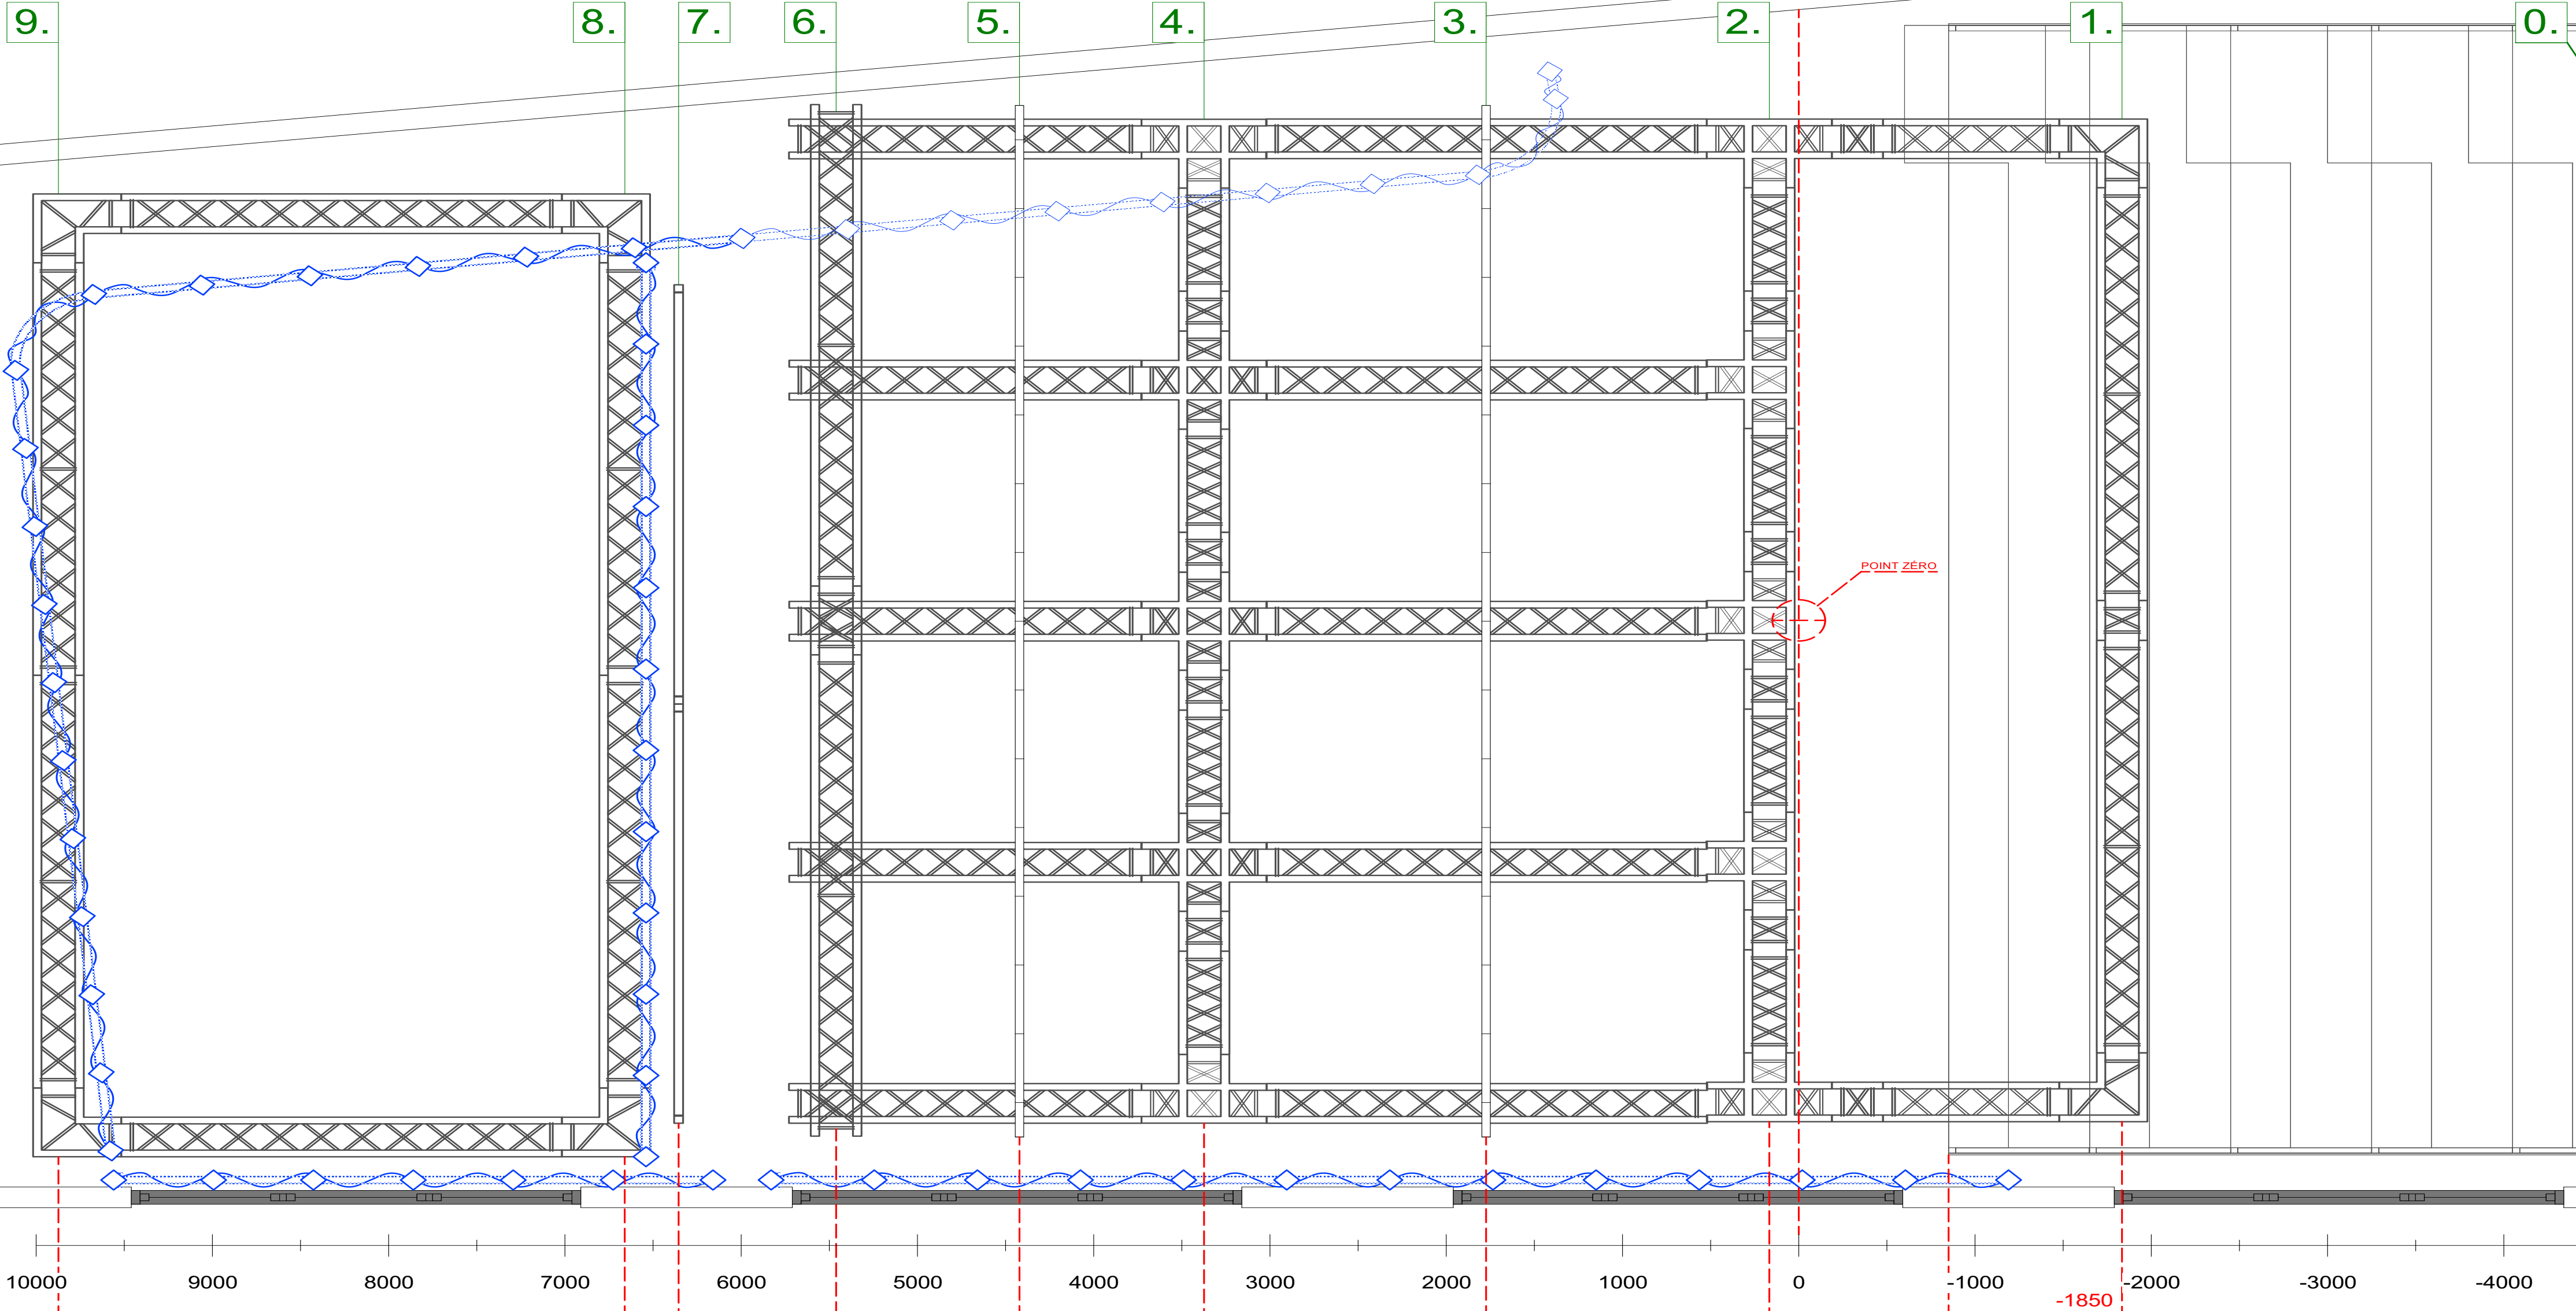

THEATRE LA MONTAGNE MAGIQUE - SALLE IOTA - GRILL TECHNIQUE - DIMENSIONS

10000 9000 8000 7000 6000 5000 4000 3000 2000 1000 0 -1000 -1850 -2000 -3000 -4000 -4800 -5000

9850 6650 6350 5450 4400 3350 1750 200 -850

Légende:

Project name: MOMA - SALLE IOTA		Stephan Choner 0478 780495	
Drawing name: Salle Iota - grill technique - template		Scale: 1:40	Units: Millimeters

THEATRE LA MONTAGNE MAGIQUE - SALLE IOTA - GRILL TECHNIQUE - DIMENSIONS